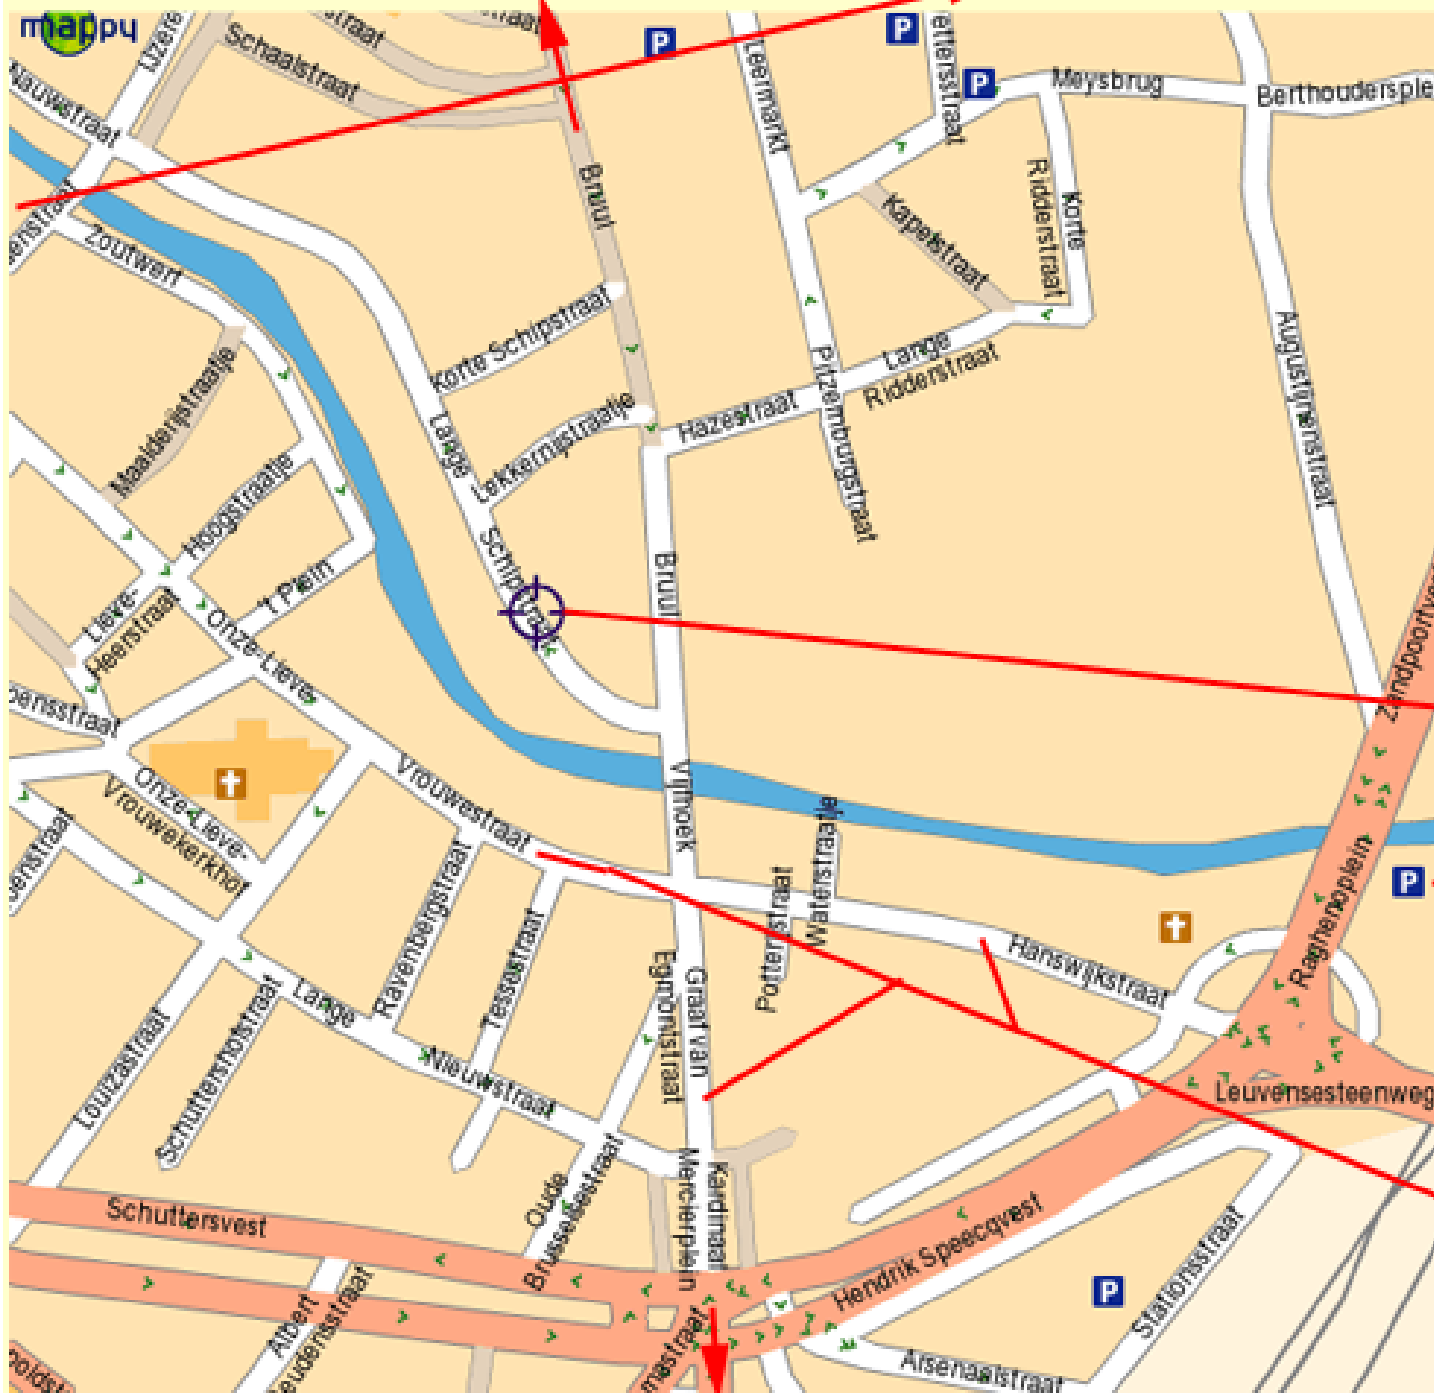

naar Grote markt (ondergrondse parking)

Q-parking Lamot in de Guldesstraat (ondergronds)

Theater De Peene
Lange Schipstraat 71-73
2800 Mechelen

Parking Zandpoortvest
na 18u + weekend : GRATIS

Parkeermogelijkheid in
Graaf van Egmontstraat,
Hanswijkstraat en
Onze-Lieve-Vrouwestraat

naar station